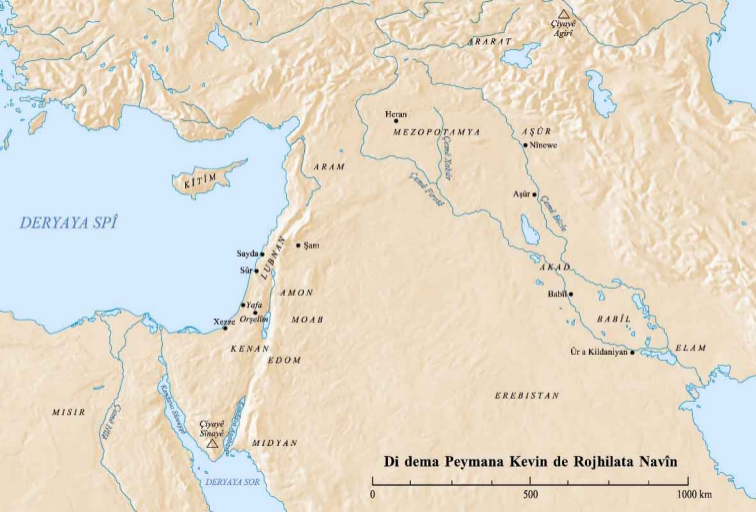

Nex₃

DERYAYA SPÎ

KİTİM

ARARAT

Çiyayé Agiri

Heran

MEZOPOTAMYA

AŞÛR

BABİL

Üra Kildaniyan

ELAM

EREBİSTAN

MİSİR

Çiyayé Sınayé

MIDYAN

DERYAYA SOR

Di dema Peymana Kevin de Rojhilata Navîn

0 500 1000 km

Di dema Peymana Nû de Filistîn

DERYAYA SPÎ

CELÎLE

LUBNAN

SÛRIYE

DÊKAPOLÎS

● Cihên heft civînên ku di Peyxama Yûhenna de derbas dibin.

0 250 km